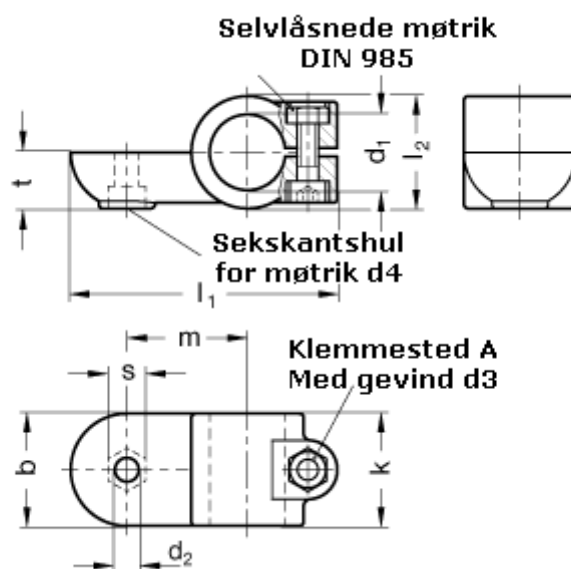

Varenummer: 20278B20MZ2SW  
Beskrivelse: E+G laskeforbindelse  
GN278-B20-MZ-2-SW

## Mål

$b = 40$	$m = 43$
$d_1 = B20$	$s = 13.0$
$d_2 = 8.5$	$t = 20.0$
$d_3 = M 8$	
$d_4 = M 8$	
$k = 40$	
$l_1 = 95$	
$l_2 = 40$	